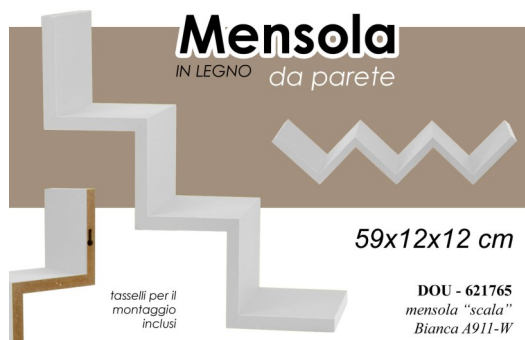

Mensola in legno da parete
completa di kit di montaggio
colori assortiti
088488 cm. 40x25x4
088490 cm. 80x25x4
088491 cm.120x25x4

Mensola

IN LEGNO da parete

colori
assortiti

kit di
montaggio
incluso

Mensola in legno da parete
completa di kit di montaggio
colori assortiti
088496 cm. 40x25x4
088507 cm.100x25x4
088499 cm.120x25x4

088486
Mensola da parete in legno
 colori assortiti, cm.25x25x4

088487
Mensola da parete in legno
 colori assortiti, cm.25x25x4

088476
Moduli rettangolari in legno da parete
 set 2 pezzi, colori assortiti, cm.40x27/37x24

088474
Moduli rettangolari da parete in legno
 set 2 pezzi, colori assortiti, cm.40x27/37x24

088477
Moduli quadrati da parete in legno
 set 3 pezzi, colori assortiti, cm.30/27/24

088466
Moduli quadrati da parete in legno
 set 3 pezzi, colori assortiti, cm.30/27/24

088475
Moduli quadrati da parete in legno
 set 3 pezzi, colori assortiti, cm.30/27/24

088469
Mensola da parete in legno
colore bianco, cm.43x12x12

088484
Mensola da parete in legno
colori assortiti, set 3 pezzi cm.59x12x12