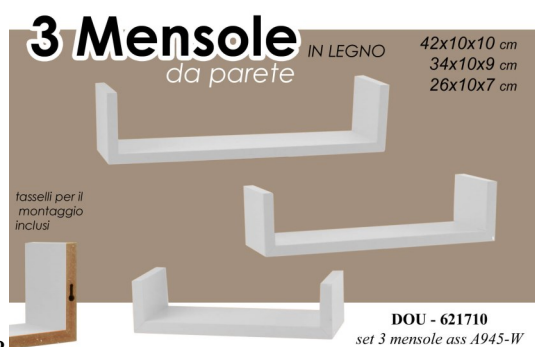

088475
Moduli quadrati da parete in legno
 set 3 pezzi, colori assortiti, cm.30/27/24

088469
Mensola da parete in legno
colore bianco, cm.43x12x12

088484
Mensola da parete in legno
colori assortiti, set 3 pezzi cm.59x12x12

088483
Mensola da parete in legno
colori assortiti, set 3 pezzi cm.59x12x12

088485
Mensola da parete in legno
colori assortiti, set 3 pezzi cm.43x43x12

088468
Mensola da parete in legno
set 3 pezzi cm. 42/34/26
colore bianco