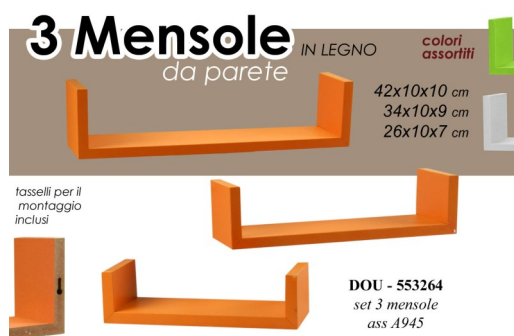

088475
Moduli quadrati da parete in legno
 set 3 pezzi, colori assortiti, cm.30/27/24

088469
Mensola da parete in legno
colore bianco, cm.43x12x12

088484
Mensola da parete in legno
colori assortiti, set 3 pezzi cm.59x12x12

088483
Mensola da parete in legno
colori assortiti, set 3 pezzi cm.59x12x12

088485
Mensola da parete in legno
colori assortiti, set 3 pezzi cm.43x43x12

088468
Mensola da parete in legno
set 3 pezzi cm. 42/34/26
colore bianco