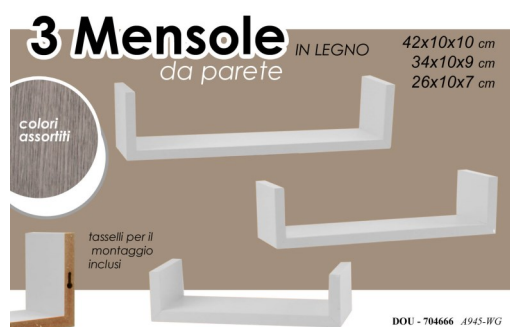

088475
Moduli quadrati da parete in legno
 set 3 pezzi, colori assortiti, cm.30/27/24

088469
Mensola da parete in legno
colore bianco, cm.43x12x12

088484
Mensola da parete in legno
colori assortiti, set 3 pezzi cm.59x12x12

088483
Mensola da parete in legno
colori assortiti, set 3 pezzi cm.59x12x12

088485
Mensola da parete in legno
colori assortiti, set 3 pezzi cm.43x43x12

088468
Mensola da parete in legno
set 3 pezzi cm. 42/34/26
colore bianco

088480
Mensola da parete in legno
set 3 pezzi cm. 42/34/26
colori assortiti

088481
Mensola da parete in legno
set 3 pezzi cm. 42/34/26
colori assortiti

088482
Mensola da parete in legno
set 3 pezzi cm. 42/34/26
colori assortiti