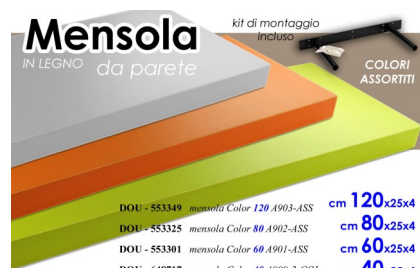

COD - 763724 S17-38

088351
Cassette legno 3 pezzi

Mensola

IN LEGNO da parete

kit di montaggio
incluso

Mensola da parete in legno
completa di kit di montaggio
colore bianco
088470 cm. 40x25x4
088473 cm.120x25x4

Mensola

IN LEGNO da parete

kit di montaggio
incluso

DOU - 704703 cm 120x25x4
DOU - 704697 cm 80x25x4
DOU - 704680 cm 60x25x4
DOU - 704734 cm 40x25x4

colori
assortiti

Mensola in legno da parete
completa di kit di montaggio
colori assortiti,
088492 cm. 40x25x4
088495 cm.120x25x4

Mensola

IN LEGNO da parete

kit di montaggio
incluso

COLORI
ASSORTITI

DOU - 553349 mensola Color 120 A903-ASS cm 120x25x4
DOU - 553325 mensola Color 80 A902-ASS cm 80x25x4
DOU - 553301 mensola Color 60 A901-ASS cm 60x25x4
DOU - 648717 mensola Color 40 A909-2-COL cm 40x25x4

Mensola in legno da parete
completa di kit di montaggio
colori assortiti
088488 cm. 40x25x4
088490 cm. 80x25x4
088491 cm.120x25x4

Mensola

IN LEGNO da parete

colori
assortiti

kit di
montaggio
incluso

Mensola in legno da parete
completa di kit di montaggio
colori assortiti
088496 cm. 40x25x4
088507 cm.100x25x4
088499 cm.120x25x4