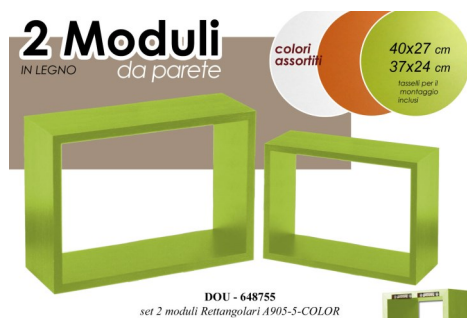

088487
Mensola da parete in legno
colori assortiti, cm.25x25x4

088474
Moduli rettangolari da parete in legno
set 2 pezzi, colori assortiti, cm.40x27/37x24